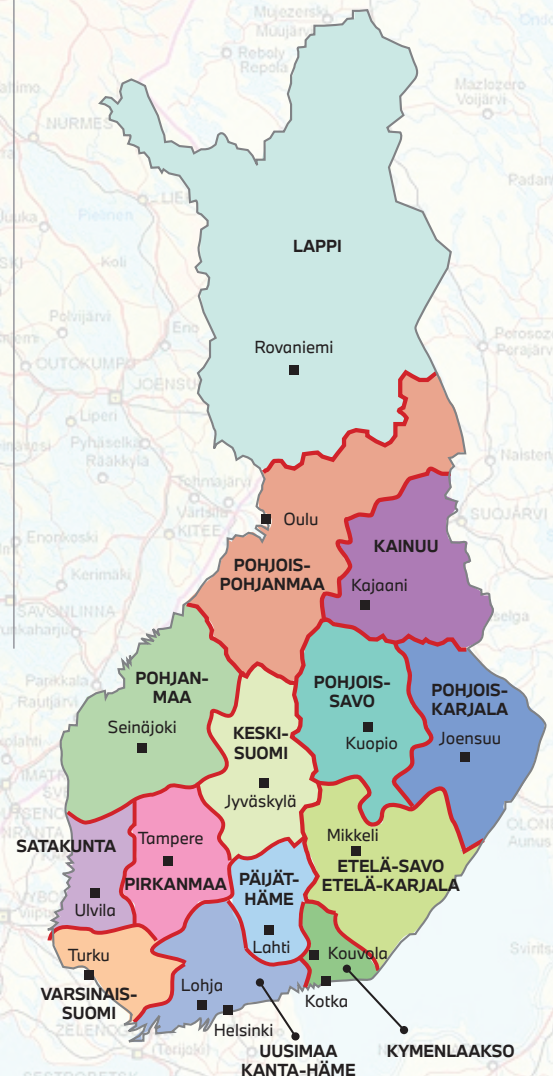

Laura Lehtinen (Tampere)
041 5123 123
laura.lehtinen@bmwmc.fi

VARSINAIS-SUOMI

Harri Hjulgren (Turku)
040 581 4113
harri@peterpanbike.fi

KESKI-SUOMI

Rauno Säteri (Jyväskylä)
040 832 9559
rauno.sateri@bmwmc.fi

Juha Autio (Jyväskylä)
0400 785 708
juha.autio@bmwmc.fi

Juha Polojärvi (Tikkakoski)
0400 172 246
juha.polojarvi@bmwmc.fi

SATAKUNTA

Juha Aaltonen (Pori)
0400 592 981
juha.aaltonen@bmwmc.fi

Markku Sippola (Rauma)
044 210 8877
markku.sippola@bmwmc.fi

POHJANMAA

Pertti Rislakeus (Seinäjoki)
050 36 36200
pertti.rislakeus@bmwmc.fi

Esko Paloniemi (Seinäjoki)
040 512 5436
esko.paloniemi@bmwmc.fi

ETELÄ-SAVO / ETELÄ-KARJALA

Kimmo Romo (Mikkeli)
044 777 5852
kimmo.romo@bmwmc.fi

POHJOIS-SAVO

Pentti Nykänen (Kuopio)
0400 571 511
pentti.nykanen@bmwmc.fi

Kalle Ahonen (Kuopio)
040 634 2672
kalle.ahonen@bmwmc.fi

POHJOIS-KARJALA

Kimmo Mäkelä (Joensuu)
0400 454 494
kimmo.makela@bmwmc.fi

Ahti Kuikka (Joensuu)
045 600 2006
ahti.kuikka@gmail.com

KAINUU

Frans Marjamaa (Kajaani)
040 731 8107
frans.marjamaa@gmail.com

POHJOIS-POHJANMAA

Matti Träskelin (Oulu)
050 569 3537
matti.traskelin@gmail.com

Hannu Käkälä (Oulu)
puh. 040 310 0552
hannu.kakela@gmail.com

LAPPI

Johanna Ikävalko (Rovaniemi)
0400 291 066
johanna.ikavalko@bmwmc.fi

Juha Nuorala (Haaparanta)
040 624 8330
juha.nuorala@bmwmc.fi

Heidi Sederholm (Rovaniemi)
040 358 8107
Heidisederholm@yahoo.com

Ota rohkeasti yhteyttä!